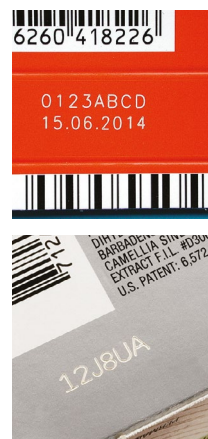

Faltkartons

Standardisieren und sichern mit Mehrwertkennzeichnung

Videojet Kennzeichnungslösungen können mehr als lediglich eine Charge, ein Los oder ein Datum auf Ihre Verpackungen drucken: sie können Ihre Abläufe vereinfachen und dabei helfen, Ihre Herstellungskosten zu reduzieren.

Mehr Kennzeichnung in-line und on-site bedeutet, dass Sie das Verpacken schon auf der Produkt- oder Chargenebene individuell gestalten können. Mit Videojets digitaler Kennzeichnungstechnologie können Sie in-line farbige Bezeichnungen oder Zahlen, Inhaltsangaben, Barcodes oder Symbole auf Ihr Produkt und auf die Aussenseite der Kartons aufbringen.

Schnellere Produktwechsel werden möglich wie auch eine flexiblere Herstellung, wenn die Kennzeichnungssysteme in-line arbeiten. Das erlaubt die Verwendung von standardisierten Kartons in einer Fertigungslinie oder an einem Produktionsstandort. Lagerhaltung und Logistik für vorbedruckte Verpackungen erübrigen oder verringern sich.

Direkt auf die Verpackung

Thermal Ink Jet (TIJ)

- hochwertiger, hochauflösender Druck auch nach langen Druckunterbrechungen
- leicht in Verpackungslinien integrierbar für den Druck von oben oder von der Seite

Direkt auf die Verpackung

Laserbeschrifter

- einfaches und sauberes Verfahren für die Kennzeichnung mit Text, Barcodes oder Abbildungen, das praktisch keine Verbrauchsmaterialien benötigt
- Ein CO2 Laser entfernt die oberste Schicht einer vorgedruckten Tinte und legt die darunterliegende Schicht frei, dies führt zu hoher Qualität und brillantem Kontrast

Direkt auf die Verpackung

Continuous Ink Jet (CIJ)

- Codes haften an praktisch allen gängigen Kartonmaterialien, einschließlich wasserhaltiger Beschichtungen und Lackierungen
- zuverlässige und kostengünstige Kennzeichnungslösung
- für den Druck auf dunklen Boxen sind farbige und pigmentierte Tinten verfügbar, um einen hohen Kontrast zu erzielen
- mit unsichtbaren UV- und IR-Tinten lässt sich der Code auf der Verpackung verbergen